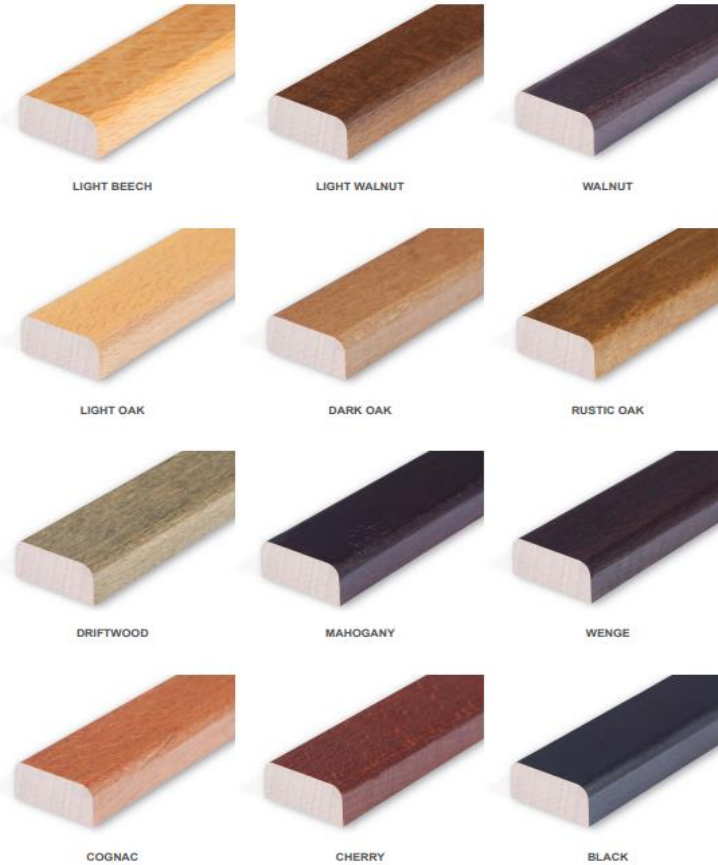

# Onyx Grande Armchair

## Specifications

SKU	600-904
Height (mm)	800
Width (mm)	550
Depth (mm)	630
Seat Height (mm)	490
QTY Per Pallet	8
Weight	11Kg
MOQ	6
Material	Beechwood

## VENETO FAUX LEATHERS